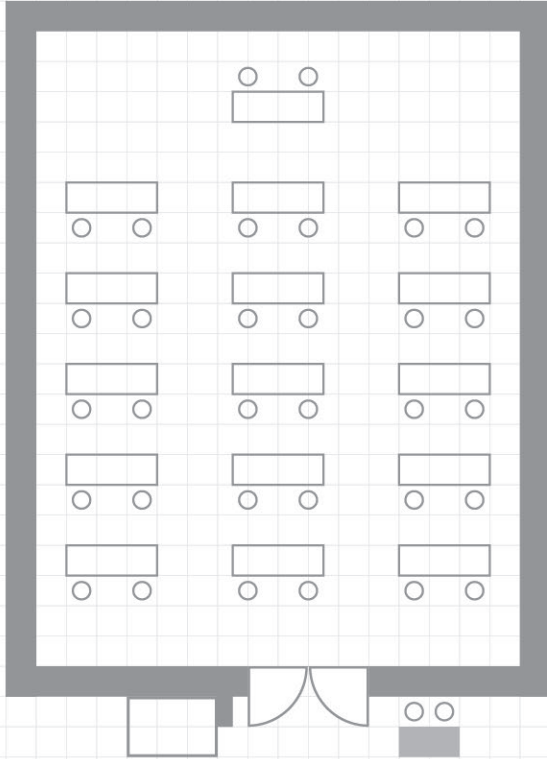

【教室型】

- ※机のサイズ：60cm×180cm
- 机1台につき1名掛：15名
- 机1台につき2名掛：30名

【コの字型】

- ※机のサイズ：60cm×180cm
- 机1台につき1名掛：16名
- 60cm間隔：24名

【口の字型】

- ※机のサイズ：60cm×180cm
- 机1台につき1名掛：18名
- 60cm間隔：28名

【口の字型】

- ※机のサイズ：60cm×180cm
- 机1台につき1名掛：18名
- 60cm間隔：28名