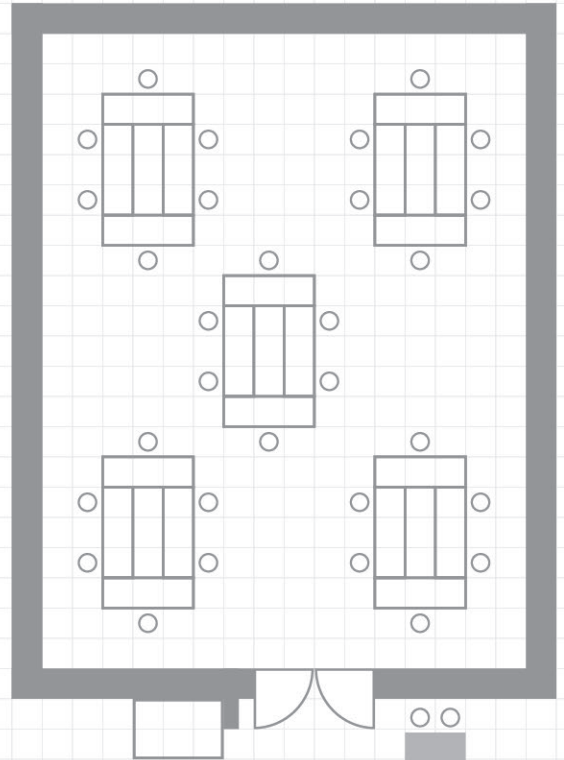

【教室型】

- ※机のサイズ：60cm×180cm
- 机1台につき1名掛：15名
- 机1台につき2名掛：30名

【コの字型】

- ※机のサイズ：60cm×180cm
- 机1台につき1名掛：16名
- 60cm間隔：24名

【口の字型】

- ※机のサイズ：60cm×180cm
- 机1台につき1名掛：18名
- 60cm間隔：28名

【口の字型】

- ※机のサイズ：60cm×180cm
- 机1台につき1名掛：18名
- 60cm間隔：28名