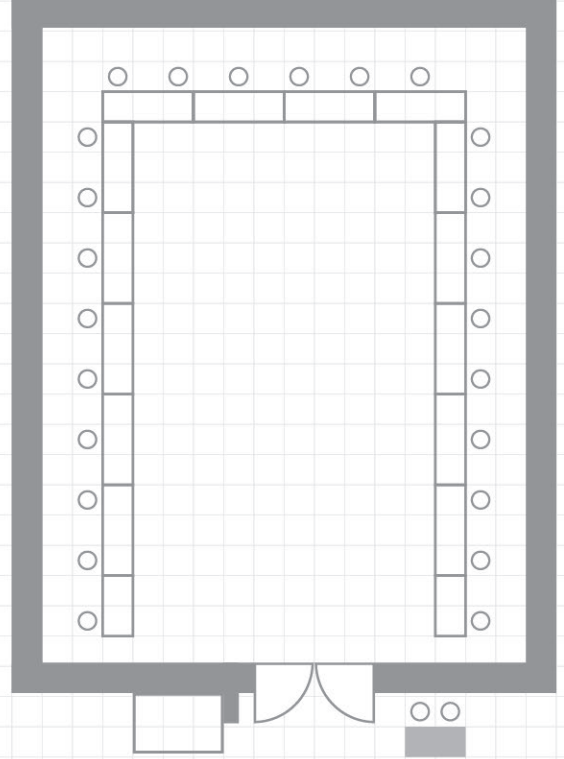

【教室型】

- ※机のサイズ：60cm×180cm
- 机1台につき1名掛：15名
- 机1台につき2名掛：30名

【コの字型】

- ※机のサイズ：60cm×180cm
- 机1台につき1名掛：16名
- 60cm間隔：24名

【口の字型】

- ※机のサイズ：60cm×180cm
- 机1台につき1名掛：18名
- 60cm間隔：28名

【口の字型】

- ※机のサイズ：60cm×180cm
- 机1台につき1名掛：18名
- 60cm間隔：28名