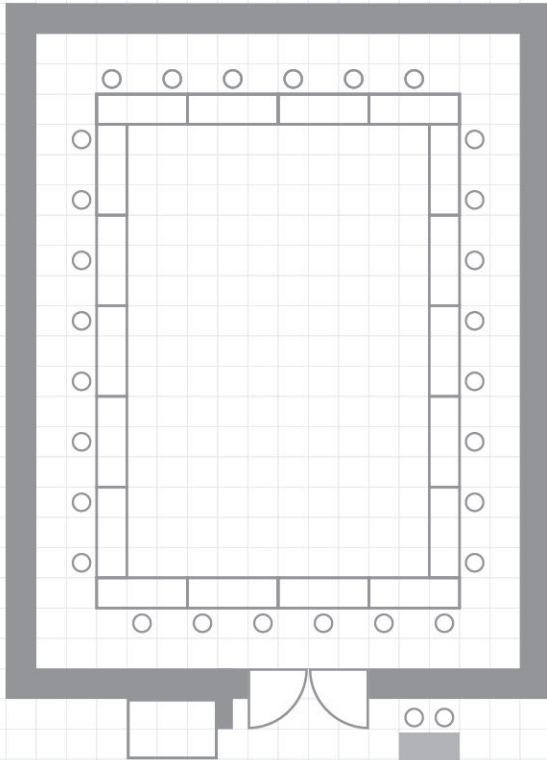

【教室型】

- ※机のサイズ：60cm×180cm
- 机1台につき1名掛：15名
- 机1台につき2名掛：30名

【コの字型】

- ※机のサイズ：60cm×180cm
- 机1台につき1名掛：16名
- 60cm間隔：24名

【口の字型】

- ※机のサイズ：60cm×180cm
- 机1台につき1名掛：18名
- 60cm間隔：28名

【口の字型】

- ※机のサイズ：60cm×180cm
- 机1台につき1名掛：18名
- 60cm間隔：28名