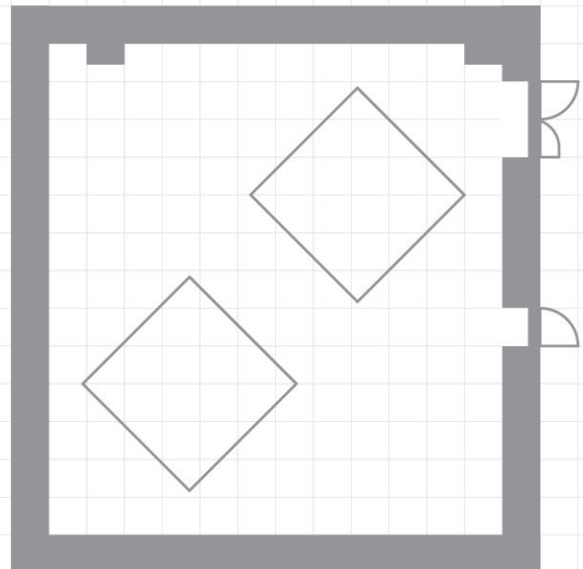

サファイア

【教室型】

- 机 1 台につき 1 名掛 : 6 名
- 机 1 台につき 2 名掛 : 12 名

【コの字型】

- 机 1 台につき 1 名掛 : 8 名
- 60cm 間隔 : 11 名

【口の字型】

- 机 1 台につき 1 名掛 : 10 名
- 60cm 間隔 : 14 名

【チラシ型】

- 1 卓 : 6 名
- 最大 2 卓 : 12 名