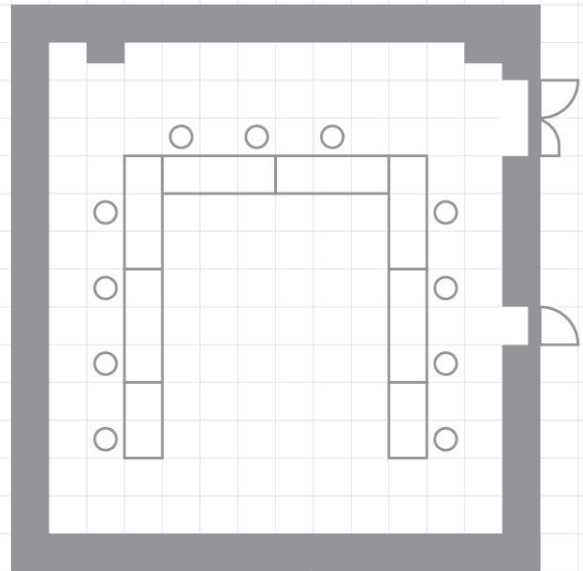

サファイア

【教室型】

- 机 1 台につき 1 名掛 : 6 名
- 机 1 台につき 2 名掛 : 12 名

【コの字型】

- 机 1 台につき 1 名掛 : 8 名
- 60cm 間隔 : 11 名

【口の字型】

- 机 1 台につき 1 名掛 : 10 名
- 60cm 間隔 : 14 名

【チラシ型】

- 1 卓 : 6 名
- 最大 2 卓 : 12 名