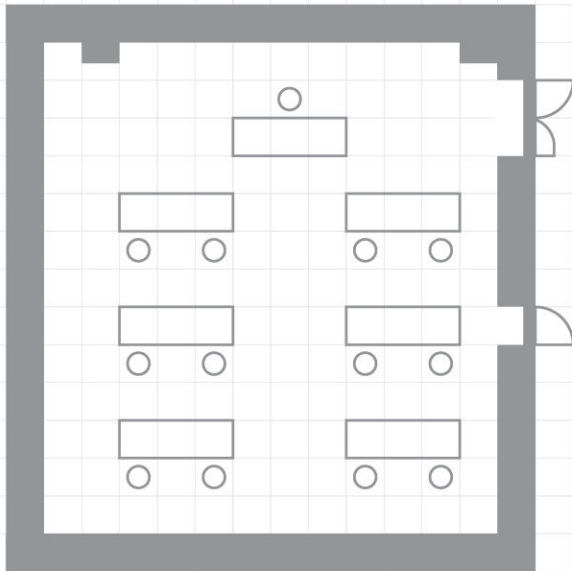

サファイア

【教室型】

- 机 1 台につき 1 名掛 : 6 名
- 机 1 台につき 2 名掛 : 12 名

【コの字型】

- 机 1 台につき 1 名掛 : 8 名
- 60cm 間隔 : 11 名

【口の字型】

- 机 1 台につき 1 名掛 : 10 名
- 60cm 間隔 : 14 名

【チラシ型】

- 1 卓 : 6 名
- 最大 2 卓 : 12 名