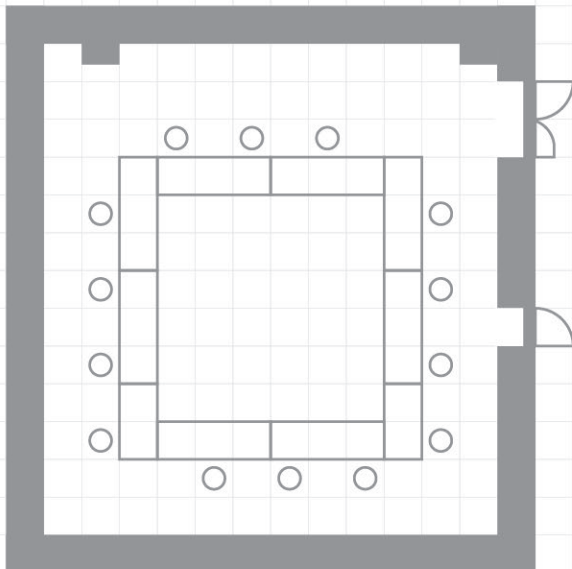

サファイア

【教室型】

- 机 1 台につき 1 名掛 : 6 名
- 机 1 台につき 2 名掛 : 12 名

【コの字型】

- 机 1 台につき 1 名掛 : 8 名
- 60cm 間隔 : 11 名

【口の字型】

- 机 1 台につき 1 名掛 : 10 名
- 60cm 間隔 : 14 名

【チラシ型】

- 1 卓 : 6 名
- 最大 2 卓 : 12 名