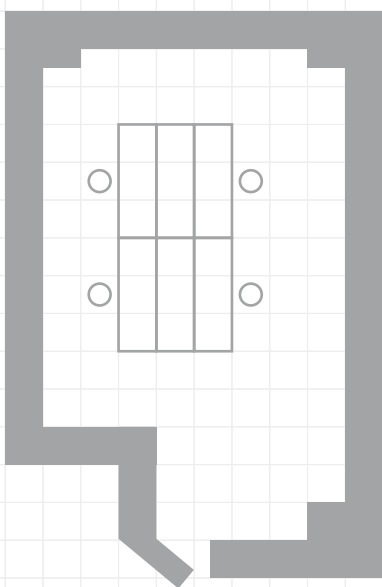

オパール

【教室型】

- 机 1 台につき 1 名掛：8 名
- 机 1 台につき 2 名掛：14 名

【口の字型】

- 机 1 台につき 1 名掛：6 名
- 60cm 間隔：8 名

【口の字型】

- 机 1 台につき 1 名掛：4 名