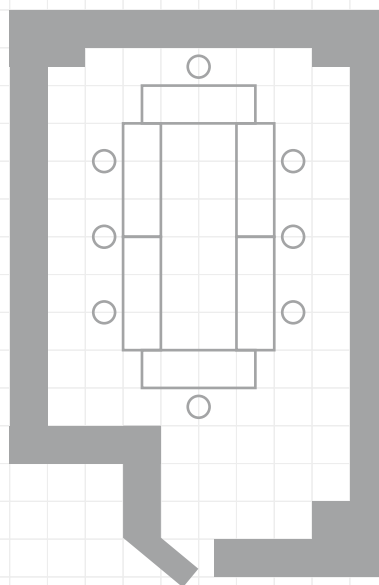

オパール

【教室型】

- 机 1 台につき 1 名掛：8 名
- 机 1 台につき 2 名掛：14 名

【口の字型】

- 机 1 台につき 1 名掛：6 名
- 60cm 間隔：8 名

【口の字型】

- 机 1 台につき 1 名掛：4 名