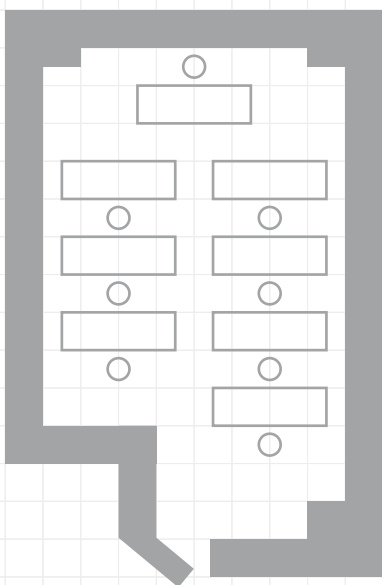

オパール

【教室型】

- 机 1 台につき 1 名掛：8 名
- 机 1 台につき 2 名掛：14 名

【口の字型】

- 机 1 台につき 1 名掛：6 名
- 60cm 間隔：8 名

【口の字型】

- 机 1 台につき 1 名掛：4 名