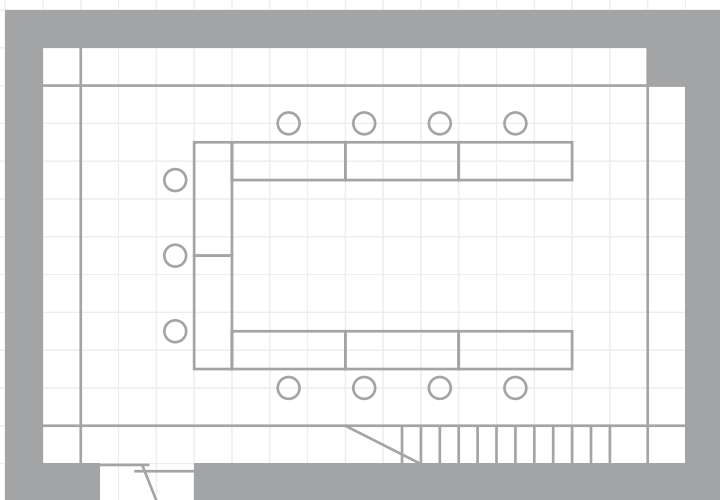

【コの字型】

●机 1 台につき 1 名掛：9 名

●60cm 間隔：11 名

【口の字型】

●机 1 台につき 1 名掛：10 名

●60cm 間隔：14 名