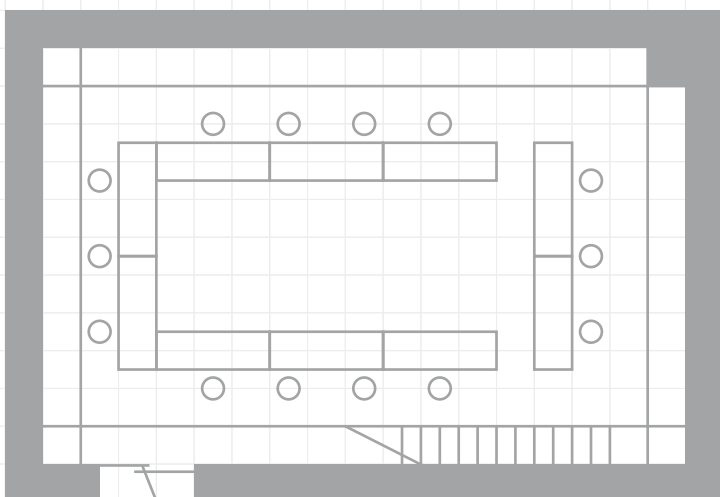

【コの字型】

●机 1 台につき 1 名掛：9 名

●60cm 間隔：11 名

【口の字型】

●机 1 台につき 1 名掛：10 名

●60cm 間隔：14 名