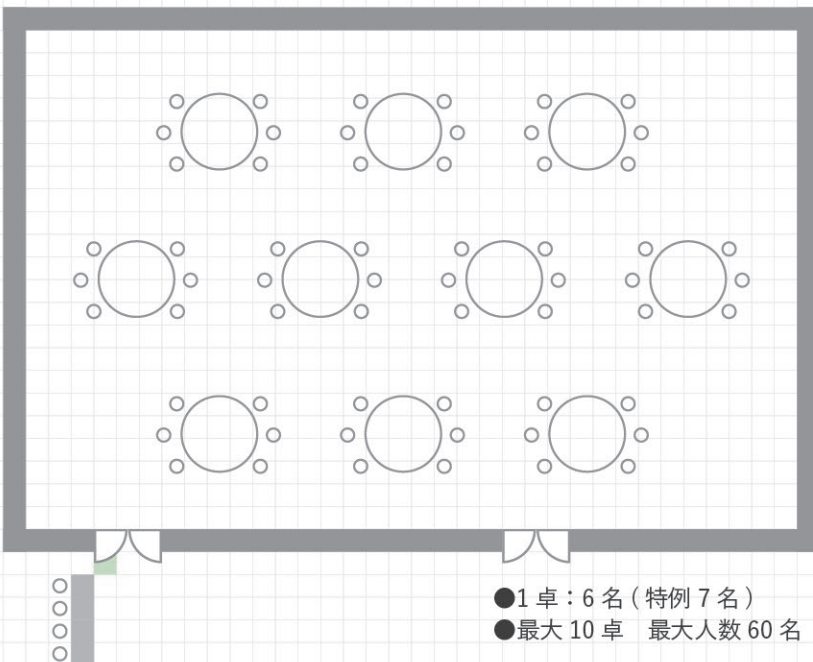

孔雀 (全室)

【教室型】

- ※机のサイズ：45cm×180cm
●机1台につき1名掛：50名
●机1台につき2名掛：100名

【口の字型】

【チラン型】

- 1卓：6名 (特例7名)
●最大10卓 最大人数60名