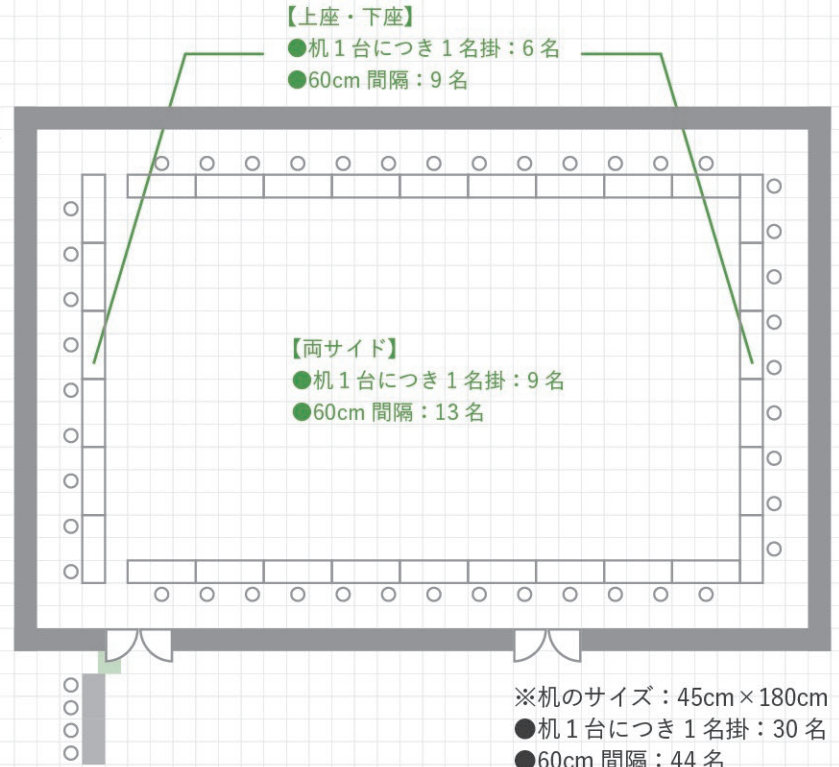

孔雀 (全室)

【教室型】

- ※机のサイズ：45cm×180cm
●机1台につき1名掛：50名
●机1台につき2名掛：100名

【口の字型】

【チラン型】

- 1卓：6名 (特例7名)
●最大10卓 最大人数60名