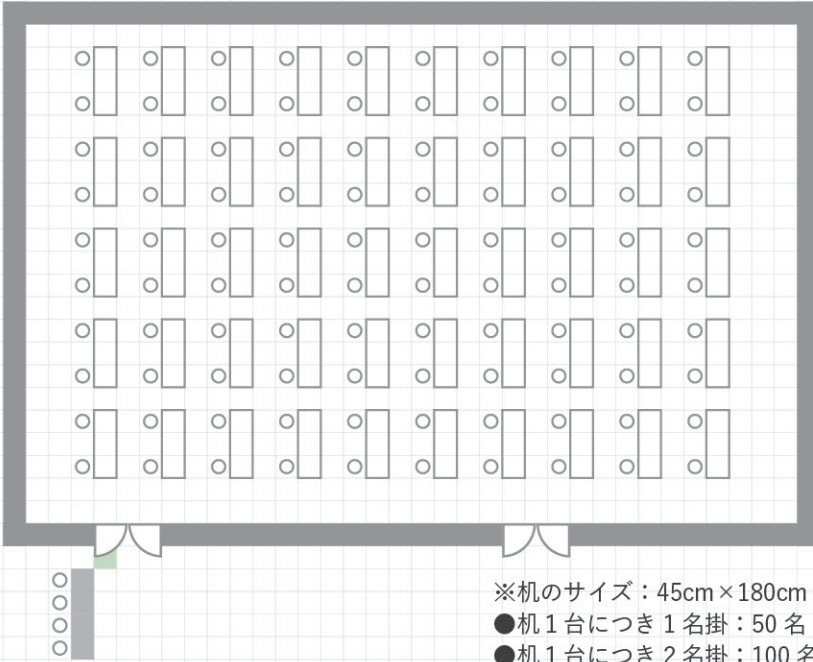

孔雀 (全室)

【教室型】

- ※机のサイズ：45cm×180cm
●机1台につき1名掛：50名
●机1台につき2名掛：100名

【口の字型】

【チラン型】

- 1卓：6名 (特例7名)
●最大10卓 最大人数60名