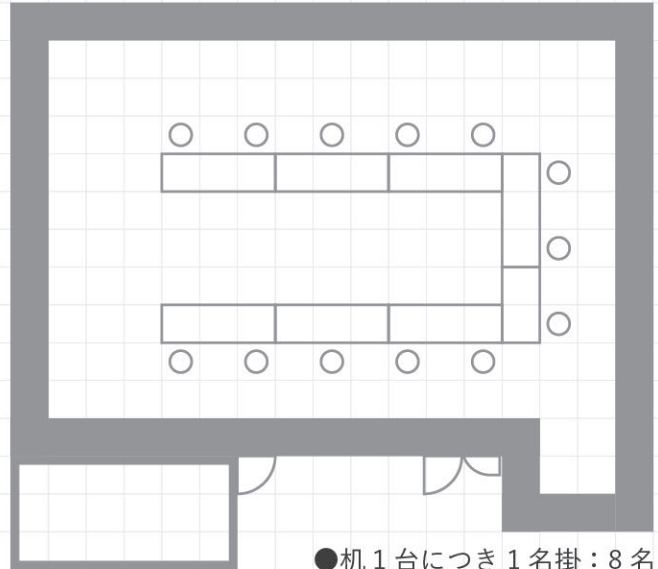

ガーネット

【教室型】

- 机1台につき1名掛：6名
- 机1台につき2名掛：12名
メイン机合わせて4段まで

【コの字型】

- 机1台につき1名掛：8名
- 60cm 間隔：13名

【口の字型】

- 机1台につき1名掛：10名
- 60cm 間隔：16名

【チラシ型】

- 1卓：6名
- 最大2卓：12名