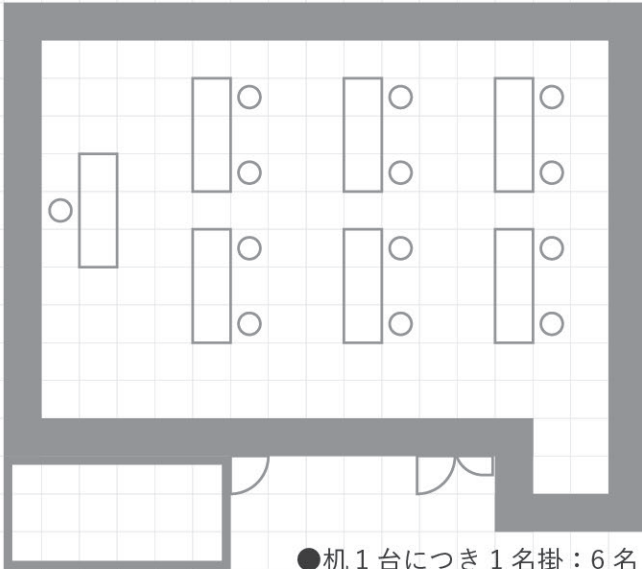

ガーネット

【教室型】

- 机1台につき1名掛：6名
- 机1台につき2名掛：12名
メイン机合わせて4段まで

【コの字型】

- 机1台につき1名掛：8名
- 60cm 間隔：13名

【口の字型】

- 机1台につき1名掛：10名
- 60cm 間隔：16名

【チラシ型】

- 1卓：6名
- 最大2卓：12名