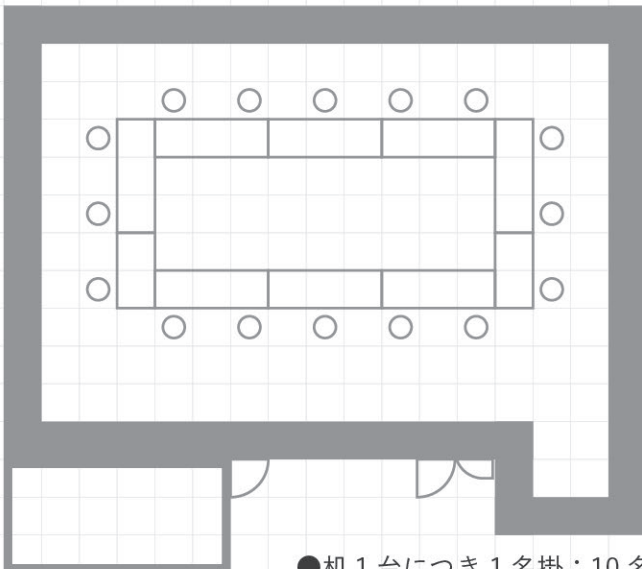

ガーネット

【教室型】

- 机1台につき1名掛：6名
- 机1台につき2名掛：12名
メイン机合わせて4段まで

【コの字型】

- 机1台につき1名掛：8名
- 60cm 間隔：13名

【口の字型】

- 机1台につき1名掛：10名
- 60cm 間隔：16名

【チラシ型】

- 1卓：6名
- 最大2卓：12名