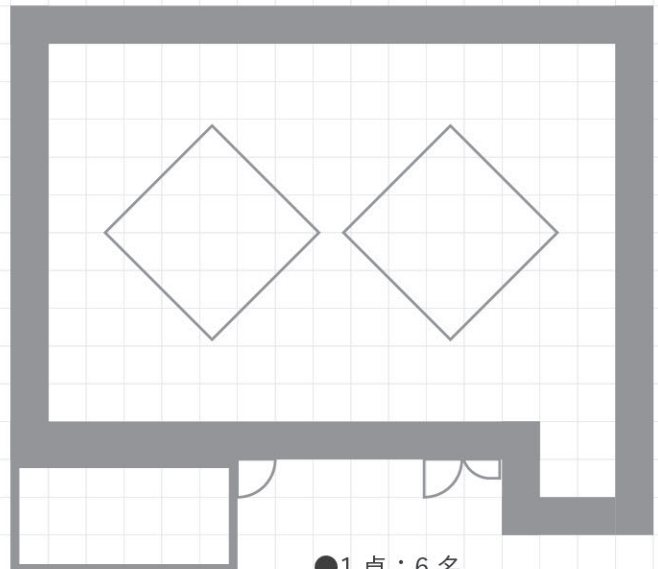

ガーネット

【教室型】

- 机1台につき1名掛：6名
- 机1台につき2名掛：12名
メイン机合わせて4段まで

【コの字型】

- 机1台につき1名掛：8名
- 60cm 間隔：13名

【口の字型】

- 机1台につき1名掛：10名
- 60cm 間隔：16名

【チラシ型】

- 1卓：6名
- 最大2卓：12名