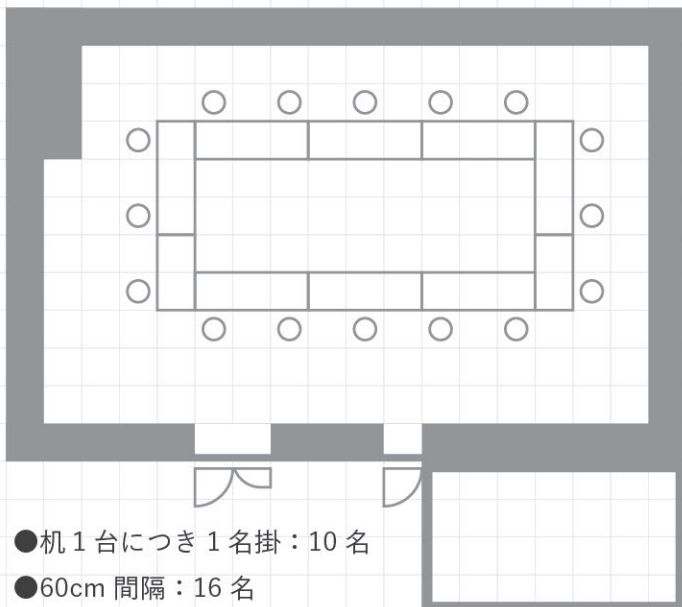

## 【教室型】

- 机 1 台につき 1 名掛：6 名
- 机 1 台につき 2 名掛：12 名  
メイン机合わせて 4 段まで

## 【コの字型】

- 机 1 台につき 1 名掛：8 名
- 60cm 間隔：13 名

## 【口の字型】

- 机 1 台につき 1 名掛：10 名
- 60cm 間隔：16 名