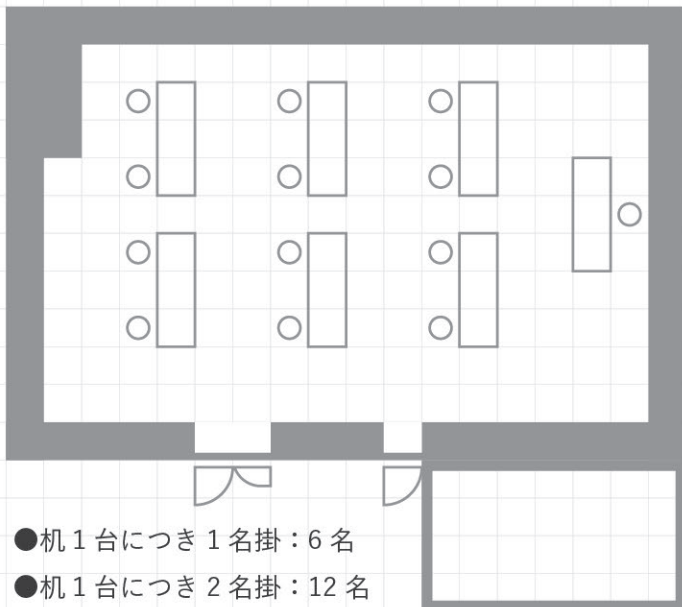

## 【教室型】

- 机 1 台につき 1 名掛：6 名
- 机 1 台につき 2 名掛：12 名  
メイン机合わせて 4 段まで

## 【コの字型】

- 机 1 台につき 1 名掛：8 名
- 60cm 間隔：13 名

## 【口の字型】

- 机 1 台につき 1 名掛：10 名
- 60cm 間隔：16 名