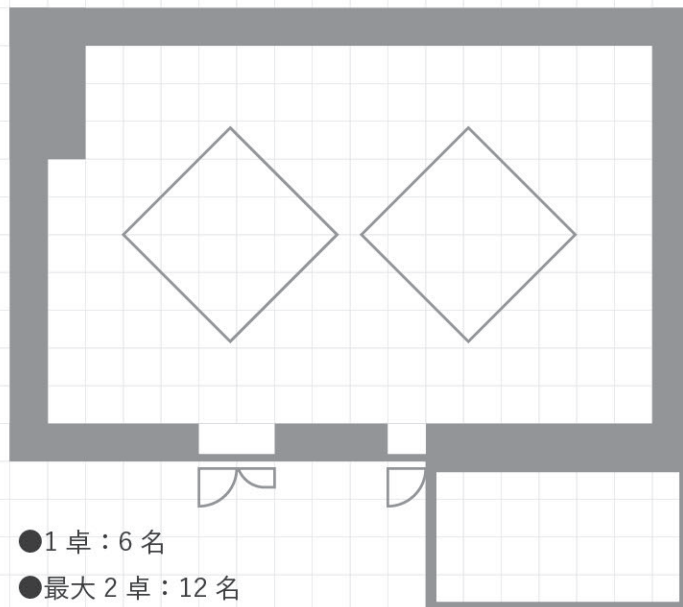

## 【教室型】

- 机 1 台につき 1 名掛：6 名
- 机 1 台につき 2 名掛：12 名  
メイン机合わせて 4 段まで

## 【コの字型】

- 机 1 台につき 1 名掛：8 名
- 60cm 間隔：13 名

## 【口の字型】

- 机 1 台につき 1 名掛：10 名
- 60cm 間隔：16 名

## 【チラシ型】

- 1 卓：6 名
- 最大 2 卓：12 名