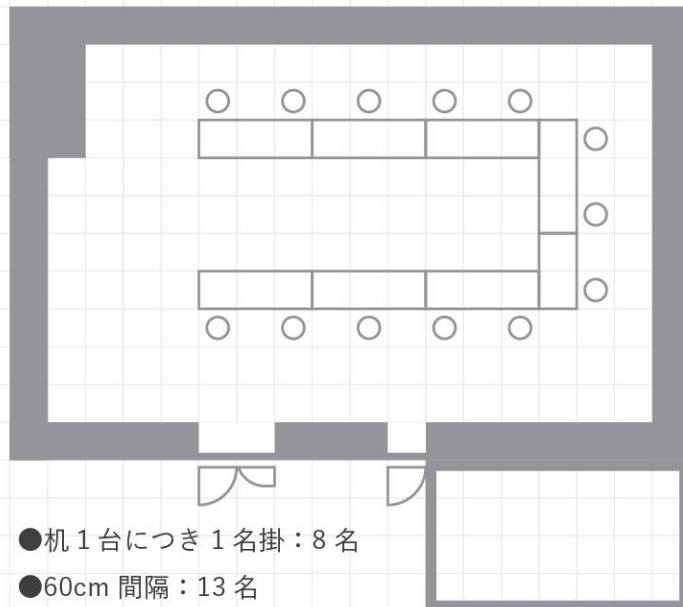

## 【教室型】

- 机 1 台につき 1 名掛：6 名
- 机 1 台につき 2 名掛：12 名  
メイン机合わせて 4 段まで

## 【コの字型】

- 机 1 台につき 1 名掛：8 名
- 60cm 間隔：13 名

## 【口の字型】

- 机 1 台につき 1 名掛：10 名
- 60cm 間隔：16 名