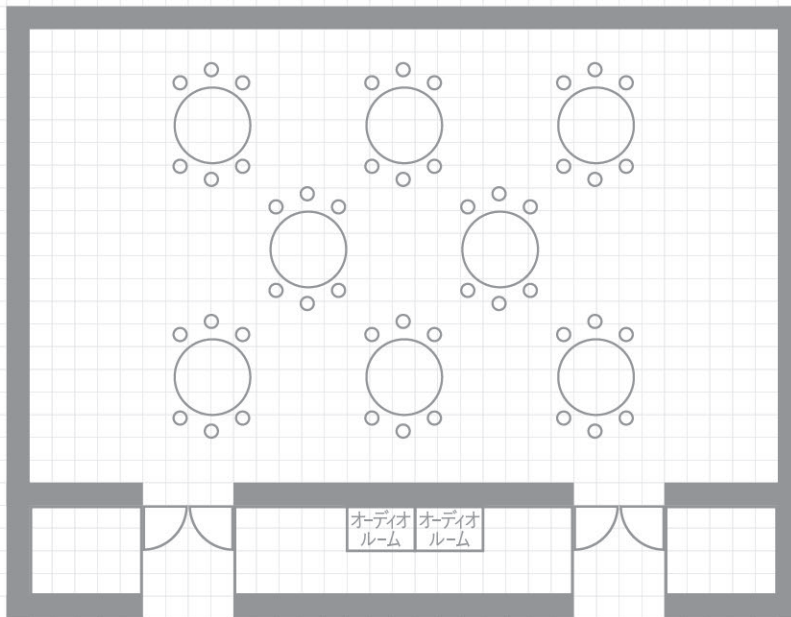

千鳥(全室)

【教室型】

- ※机のサイズ：45cm×180cm
- 机1台につき1名掛：32名
- 机1台につき2名掛：64名

【口の字型】

- ※机のサイズ：45cm×180cm
- 机1台につき1名掛：26名
- 60cm間隔：38名

【チラシ型】

- 1卓：6名(特例7名)
- 最大8卓 最大人数56名