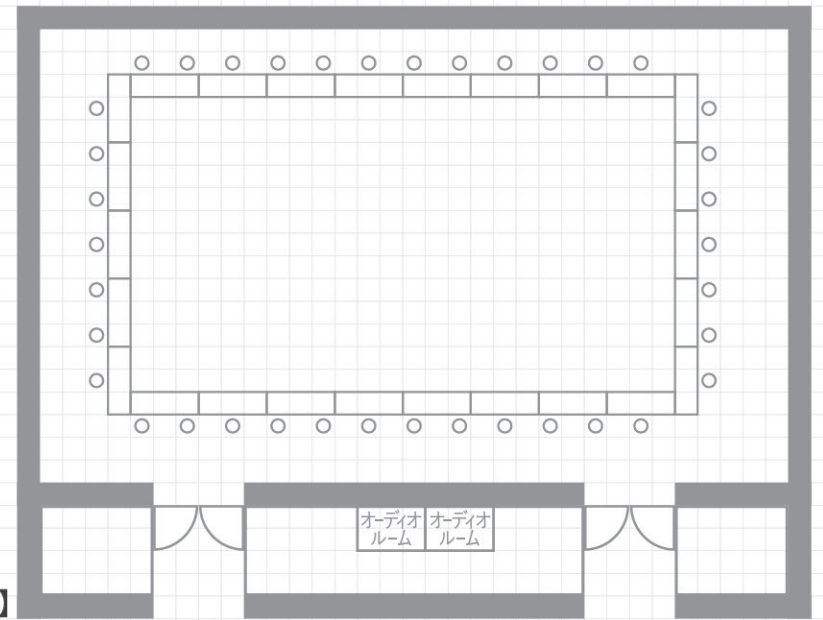

千鳥(全室)

【教室型】

- ※机のサイズ：45cm×180cm
- 机1台につき1名掛：32名
- 机1台につき2名掛：64名

【口の字型】

- ※机のサイズ：45cm×180cm
- 机1台につき1名掛：26名
- 60cm間隔：38名

【チラシ型】

- 1卓：6名(特例7名)
- 最大8卓 最大人数56名