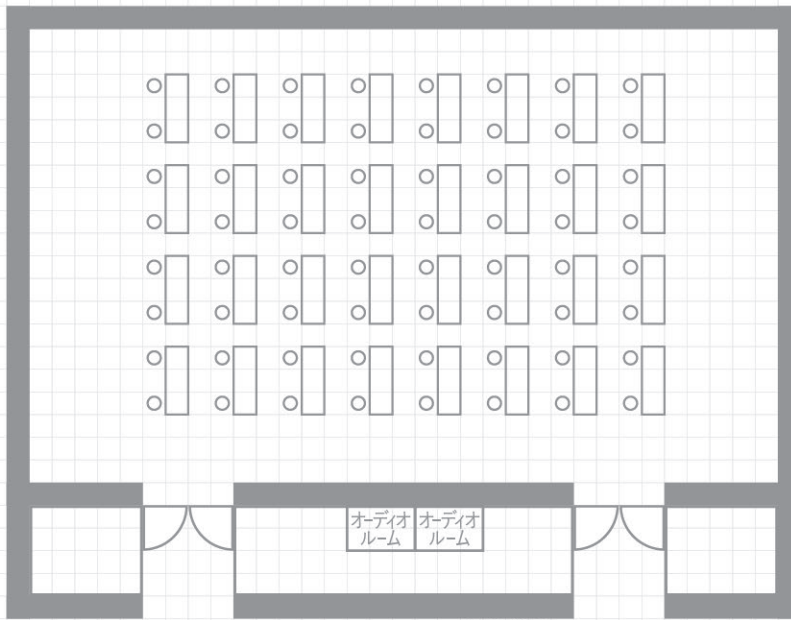

千鳥(全室)

【教室型】

- ※机のサイズ：45cm×180cm
- 机1台につき1名掛：32名
- 机1台につき2名掛：64名

【口の字型】

- ※机のサイズ：45cm×180cm
- 机1台につき1名掛：26名
- 60cm間隔：38名

【チラシ型】

- 1卓：6名(特例7名)
- 最大8卓 最大人数56名