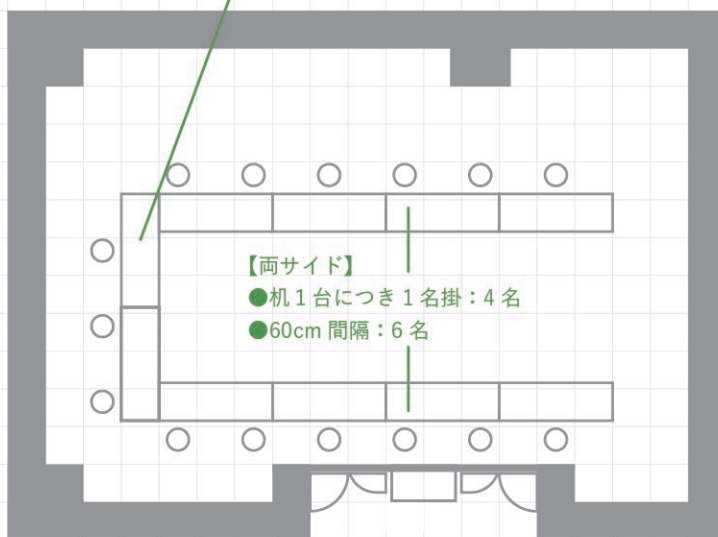

## 【教室型】

- 机 1 台につき 1 名掛：8 名
- 机 1 台につき 2 名掛：16 名

## 【コの字型】

- 机 1 台につき 1 名掛：10 名
- 60cm 間隔：15 名

## 【口の字型】

- 机 1 台につき 1 名掛：10 名
- 60cm 間隔：18 名