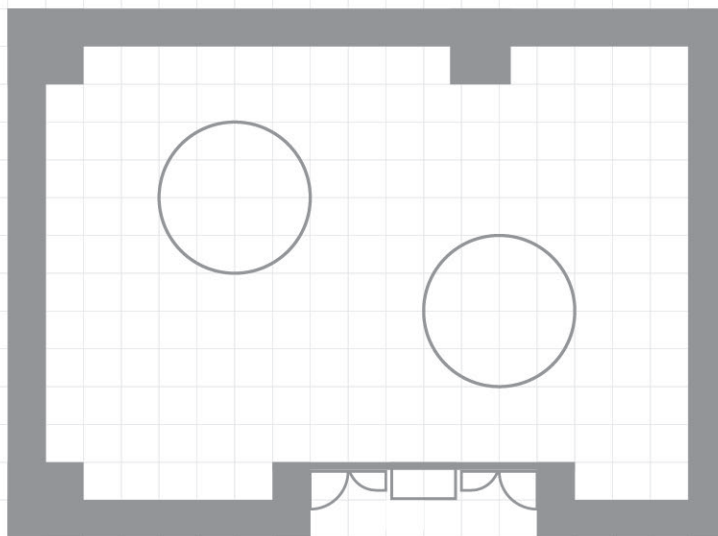

## 【コの字型】

- 机 1 台につき 1 名掛：10 名
- 60cm 間隔：15 名

## 【口の字型】

- 机 1 台につき 1 名掛：10 名
- 60cm 間隔：18 名

## 【チラシ型】

- 1 卓：6 名（最大 7 名）
- 最大 2 卓 最大人数 14 名