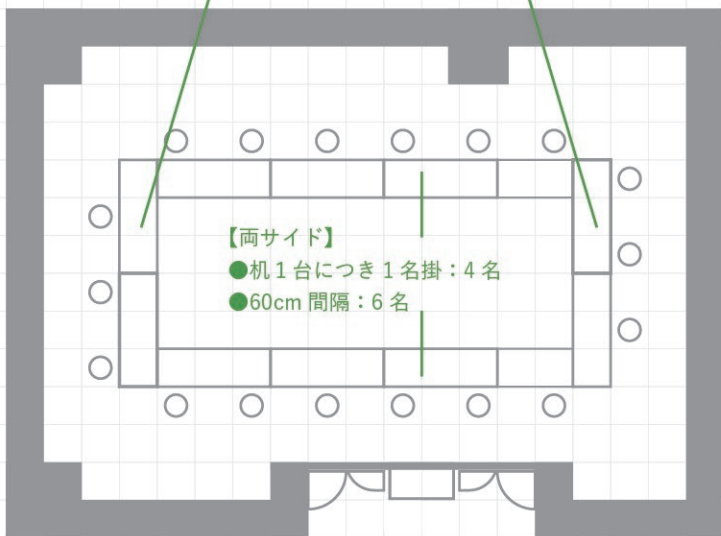

## 【教室型】

- 机 1 台につき 1 名掛：8 名
- 机 1 台につき 2 名掛：16 名

## 【コの字型】

- 机 1 台につき 1 名掛：10 名
- 60cm 間隔：15 名

## 【口の字型】

- 机 1 台につき 1 名掛：10 名
- 60cm 間隔：18 名