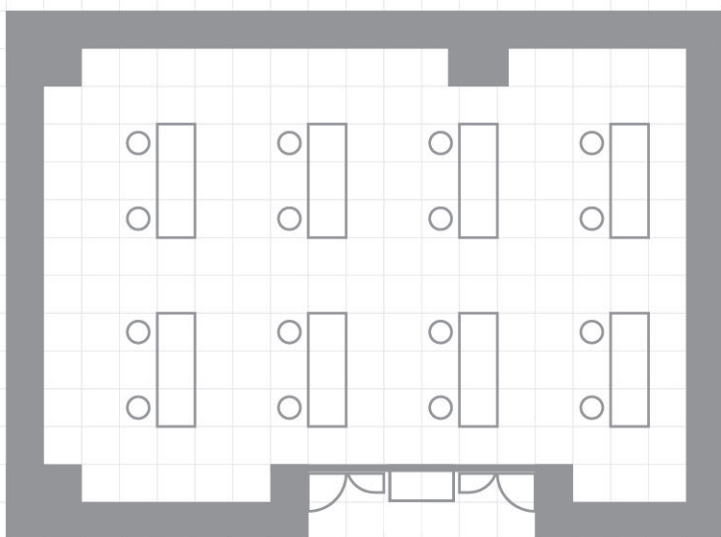

## 【教室型】

- 机 1 台につき 1 名掛：8 名
- 机 1 台につき 2 名掛：16 名

## 【コの字型】

- 机 1 台につき 1 名掛：10 名
- 60cm 間隔：15 名

## 【口の字型】

- 机 1 台につき 1 名掛：10 名
- 60cm 間隔：18 名