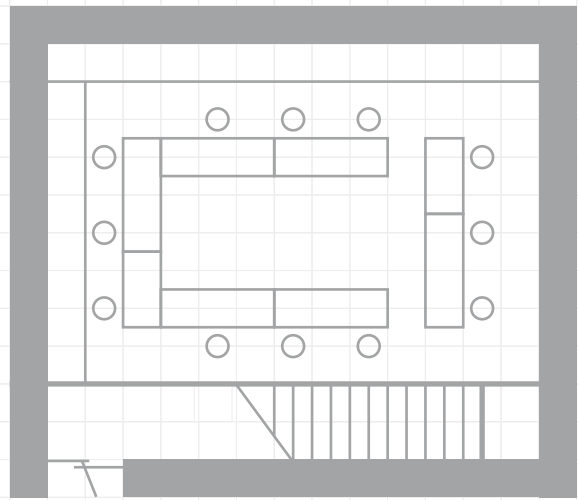

【コの字型】

- 机1台につき1名掛：6名
- 60cm 間隔：9名

【コの字型】

- 机1台につき1名掛：8名
- 60cm 間隔：12名