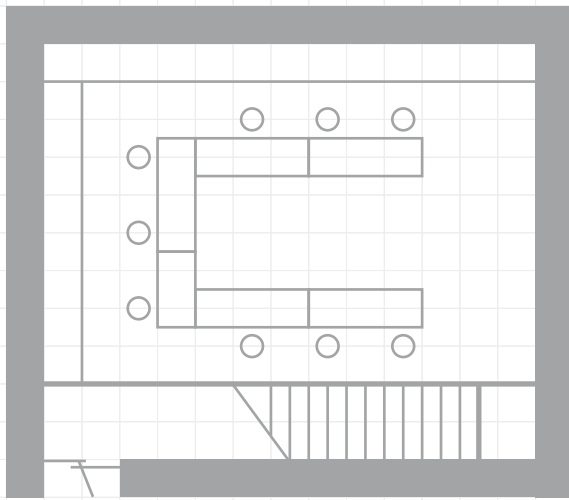

【コの字型】

- 机1台につき1名掛：6名
- 60cm 間隔：9名

【コの字型】

- 机1台につき1名掛：8名
- 60cm 間隔：12名